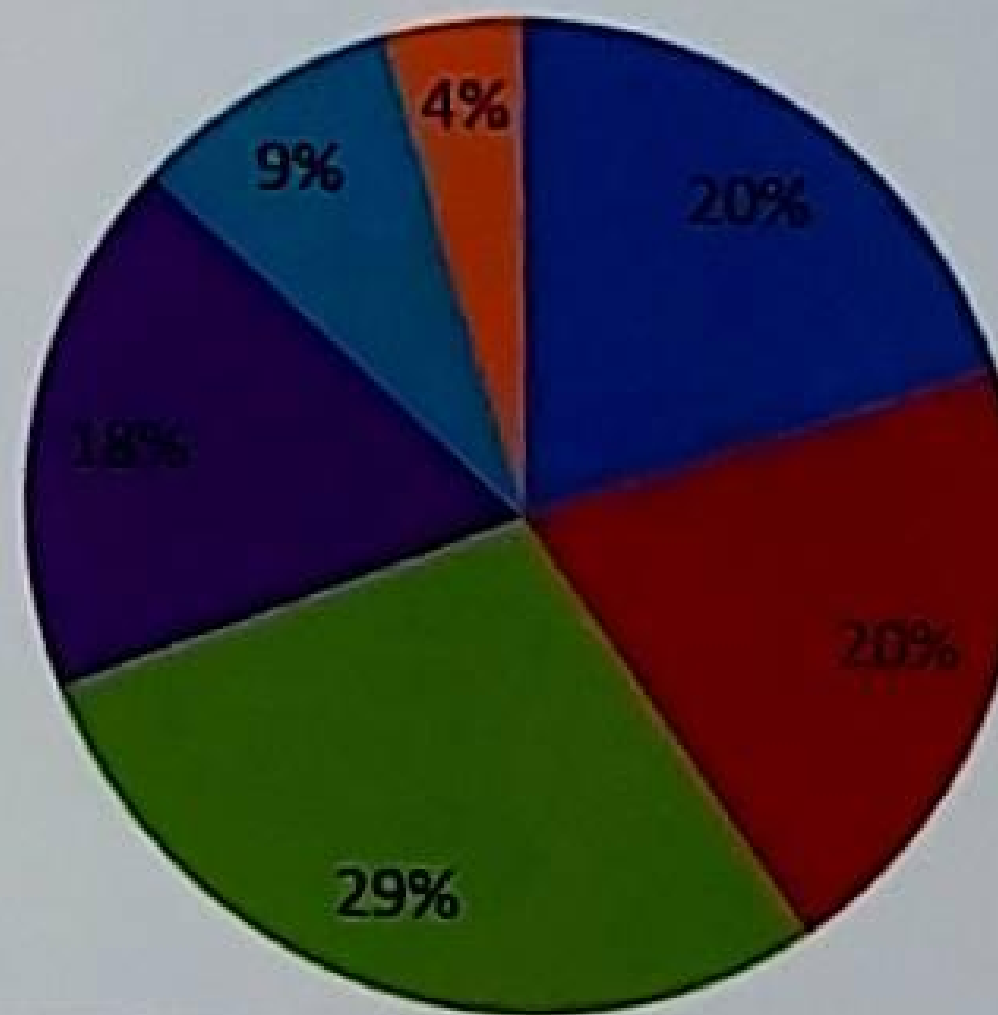

B.Sc. Physical Science

- Above 8
- 8-7
- 7-6
- 6-5
- 5-4
- Below 4

Course Code & CGPA	520	520	520	
Above 8	0	0	0	0
8-7	6	10	13	29
7-6	19	30	21	70
6-5	17	11	11	39
5-4	0	5	1	6
Below 4	2	0	1	3