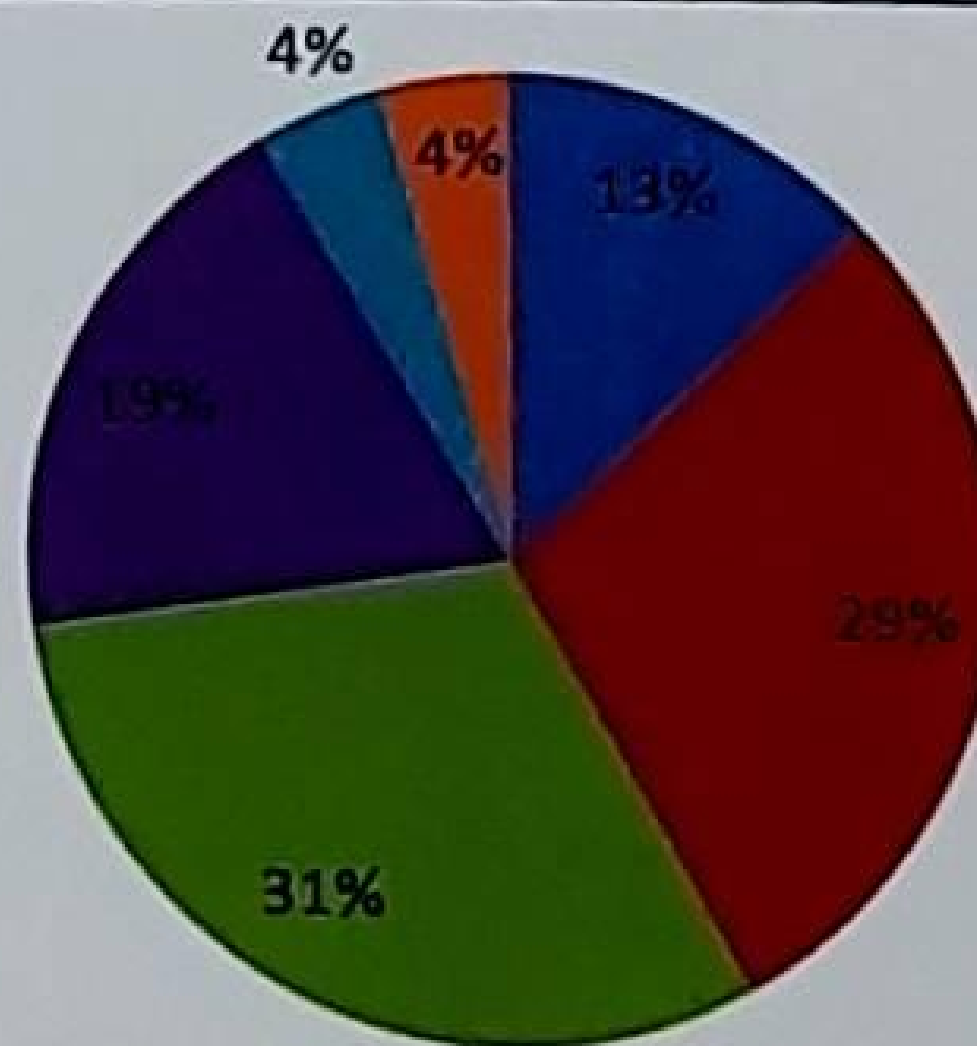

Course Code & CGPA	558	558	558	
Above 8	5	7	3	15
8-7	7	12	15	34
7-6	9	15	12	36
6-5	6	4	12	22
5-4	1	2	2	5
Below 4	4	1	0	5

B.Sc.(H) Electronics

- Above 8
- 8-7
- 7-6
- 6-5
- 5-4
- Below 4

Course Code & CGPA	516	516	516	
Above 8	5	9	13	27
8-7	7	8	13	28
7-6	9	17	13	39
6-5	6	10	8	24
5-4	1	7	4	12
Below 4	4	1	1	6