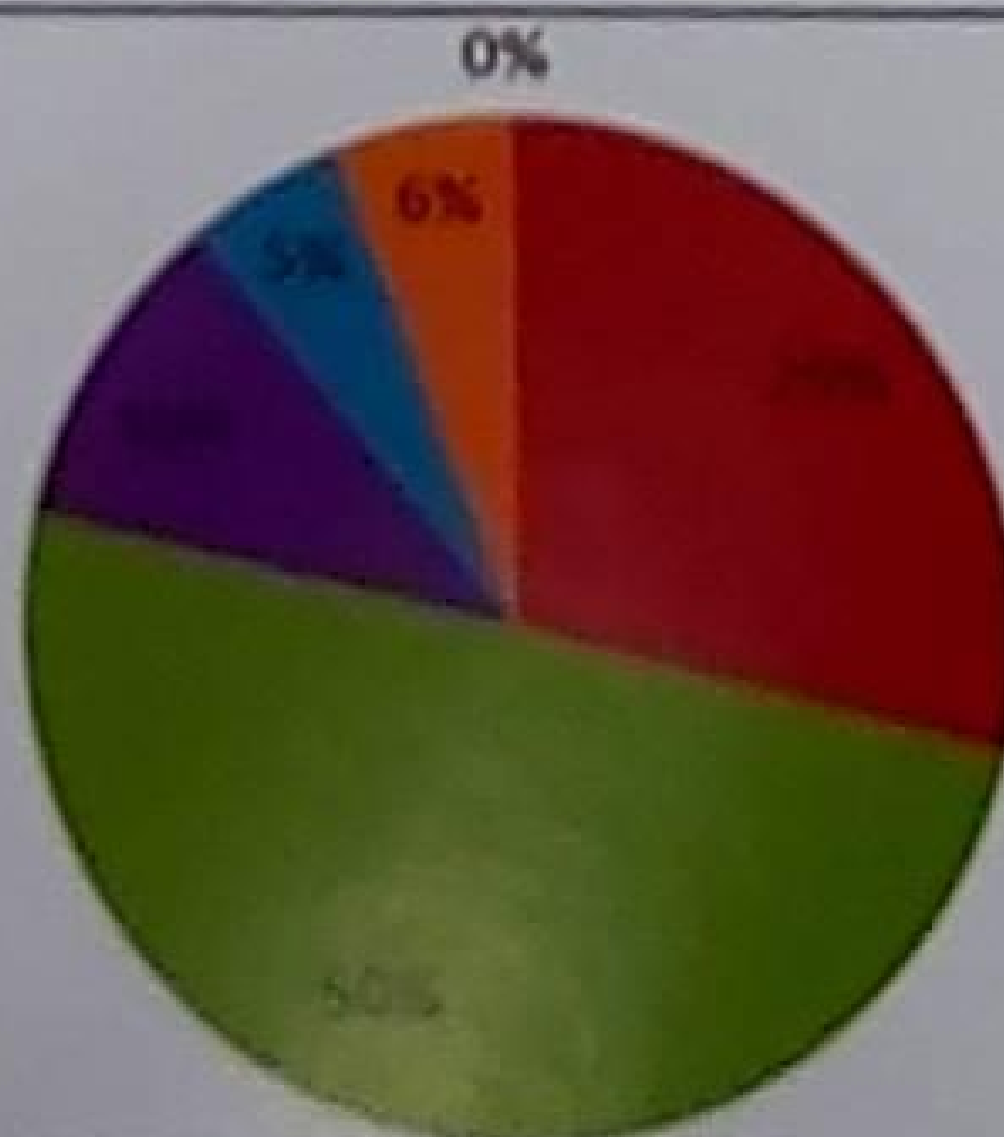

B.A.(H) Pol.Sc.

- Above 8
- 8-7
- 7-6
- 6-5
- 5-4
- Below 4