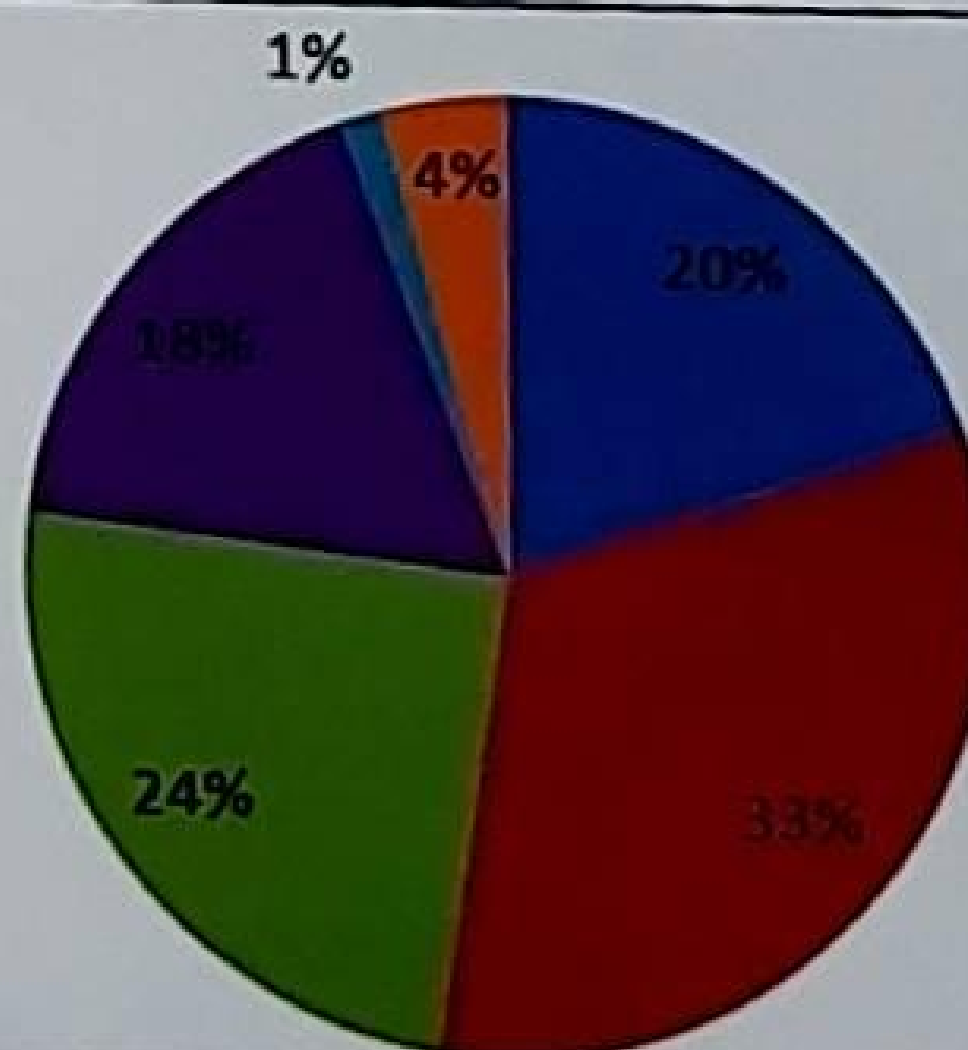

B.Sc. Mathematical Science

- Above 8
- 8-7
- 7-6
- 6-5
- 5-4
- Below 4